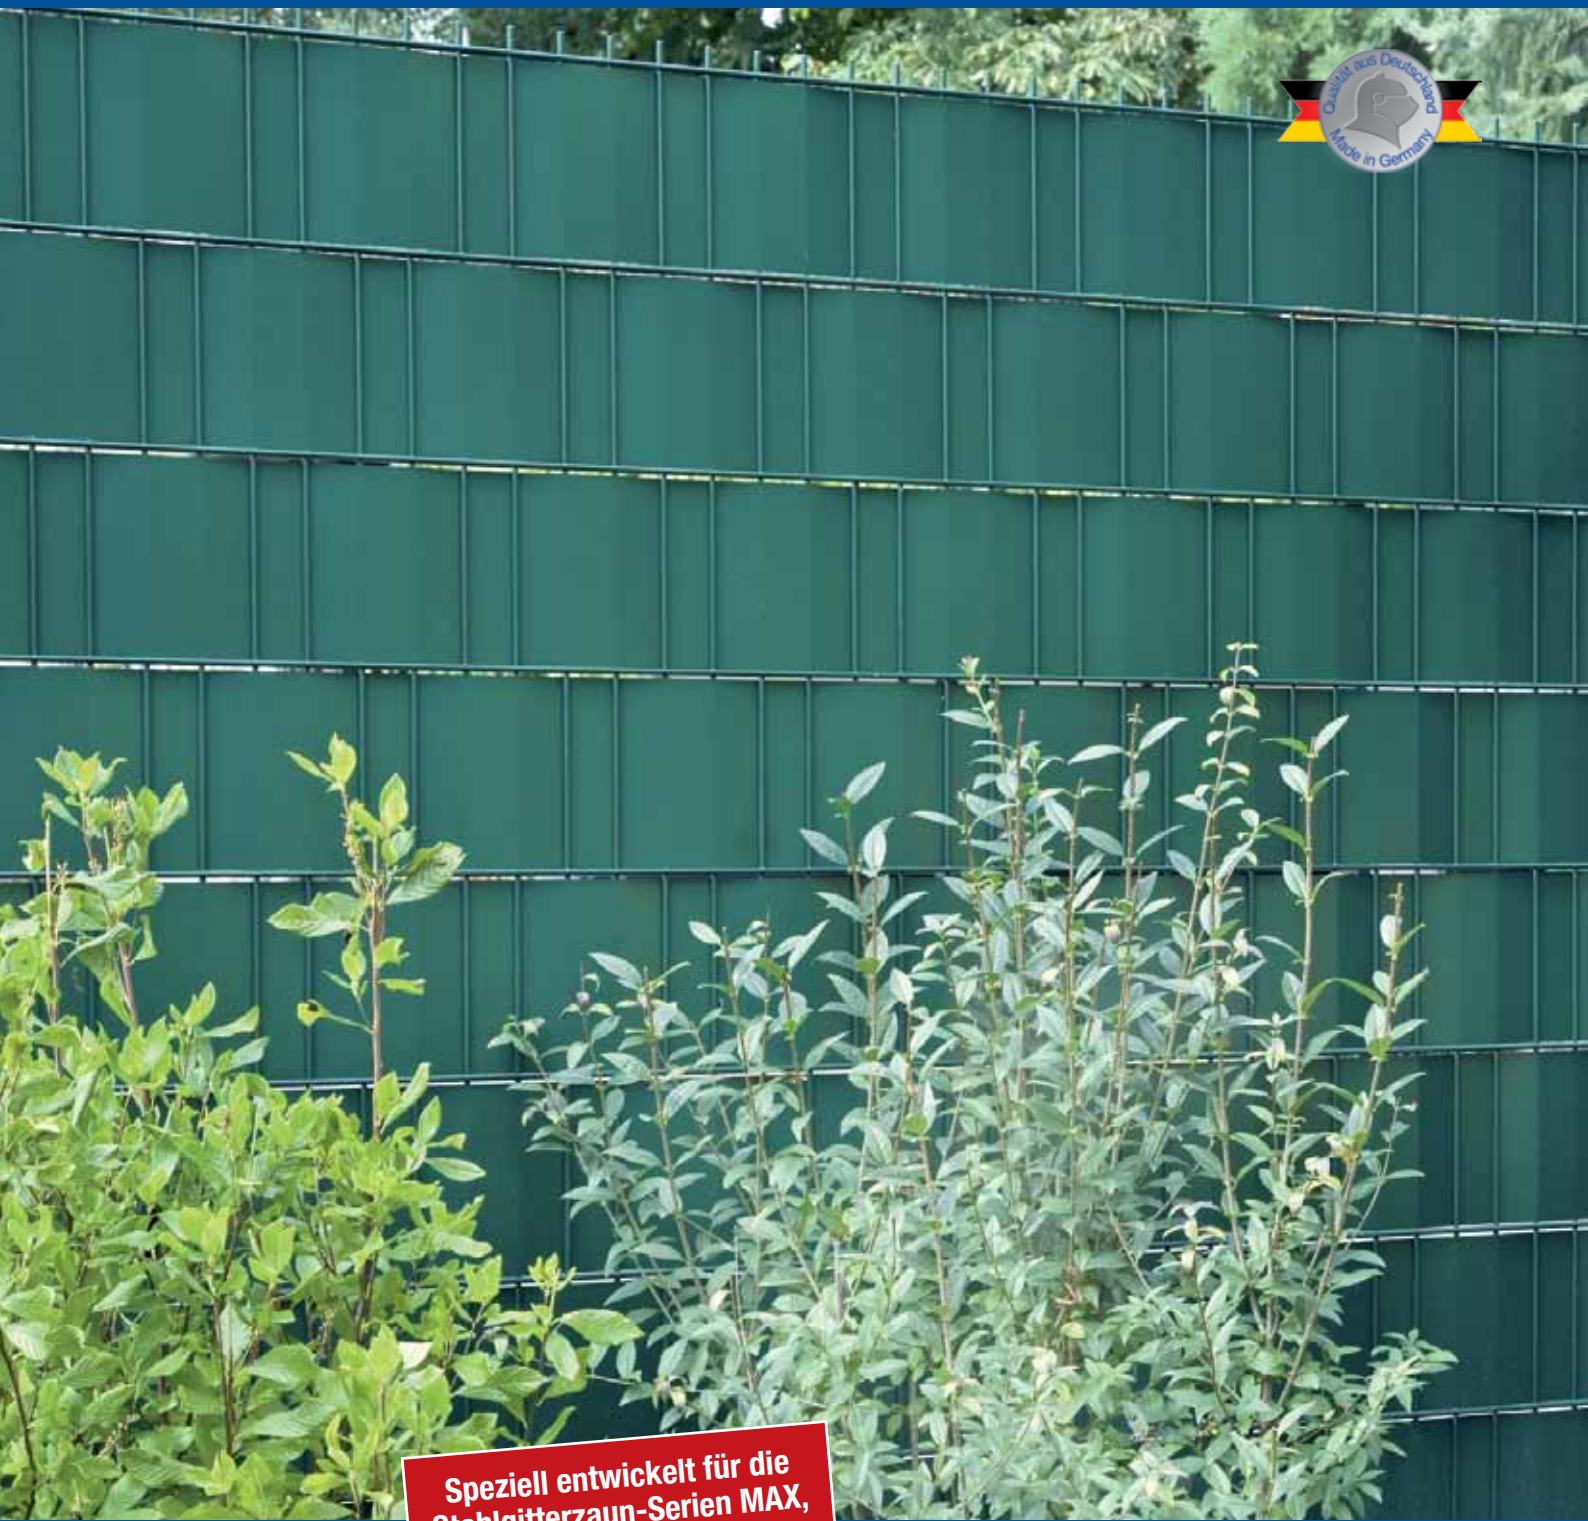

Sicht- & Windschutz - A1-BLICKDICHT

Speziell entwickelt für die
Stahlgitterzaun-Serien MAX,
MORITZ und MORITZ GO

A1-BLICKDICHT

Die auf die Höhe der Maschenweite vorgeschrittenen Bahnen werden durch die Maschen des Gitterzaunes gezogen und eingeflochten. Das Muster und die Farbkombination sind dabei von Ihnen frei wählbar. Die Materialien sind für alle gängigen Doppelstab-Zaunsysteme anwendbar.

**Praktischer
Abroller erhältlich!**

Individuell kombinieren mit A1-BLICKDICHT.

Einsatzbereich

Das Modell A1-BLICKDICHT besteht durch seinen besonders günstigen Preis bei optimalem Einsatznutzen. Die Streifen sind aus Polypropylen (PES / PVC) hergestellt und werden auf Rolle geliefert. Nach dem Einflechten können die Farbstreifen mit einer Klemmschiene am letzten senkrechten Draht fixiert werden.