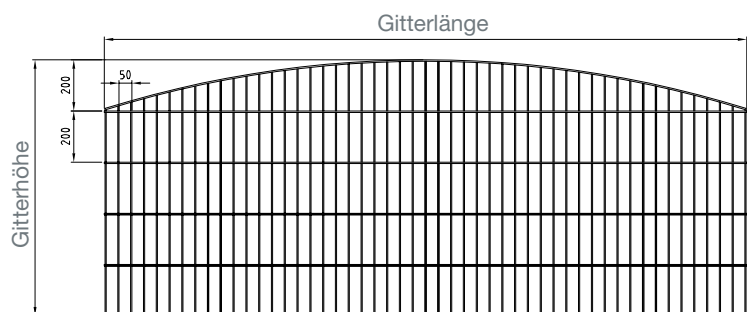

Modell SYDNEY in allen RAL-Farben erhältlich.

Design

Das Modell SYDNEY ist ein edler und dennoch schlichter Schmuckzaun mit einem 200 mm hohen überlaufenden Bogen aus Doppelstabdraht.

Hinweis

Aufgrund des Bogens sind die Pfosten 200 mm niedriger zu wählen.

Technische Zeichnung

Technische Daten

Materialbeschaffenheit	Gitterhöhe (mm)	Gitterlänge (mm)	Maschenweite (mm)	Drahtstärke		Gewicht** (kg)	Artikelnummer	
				waagrecht (mm)	senkrecht (mm)		feuerverzinkt	beschichtet
Doppelstab	806	2510	50/200	6/6	6	10,88	ZDSSY08	ZDSSY08B
	1006					13,63	ZDSSY10	ZDSSY10B
	1206					16,39	ZDSSY12	ZDSSY12B