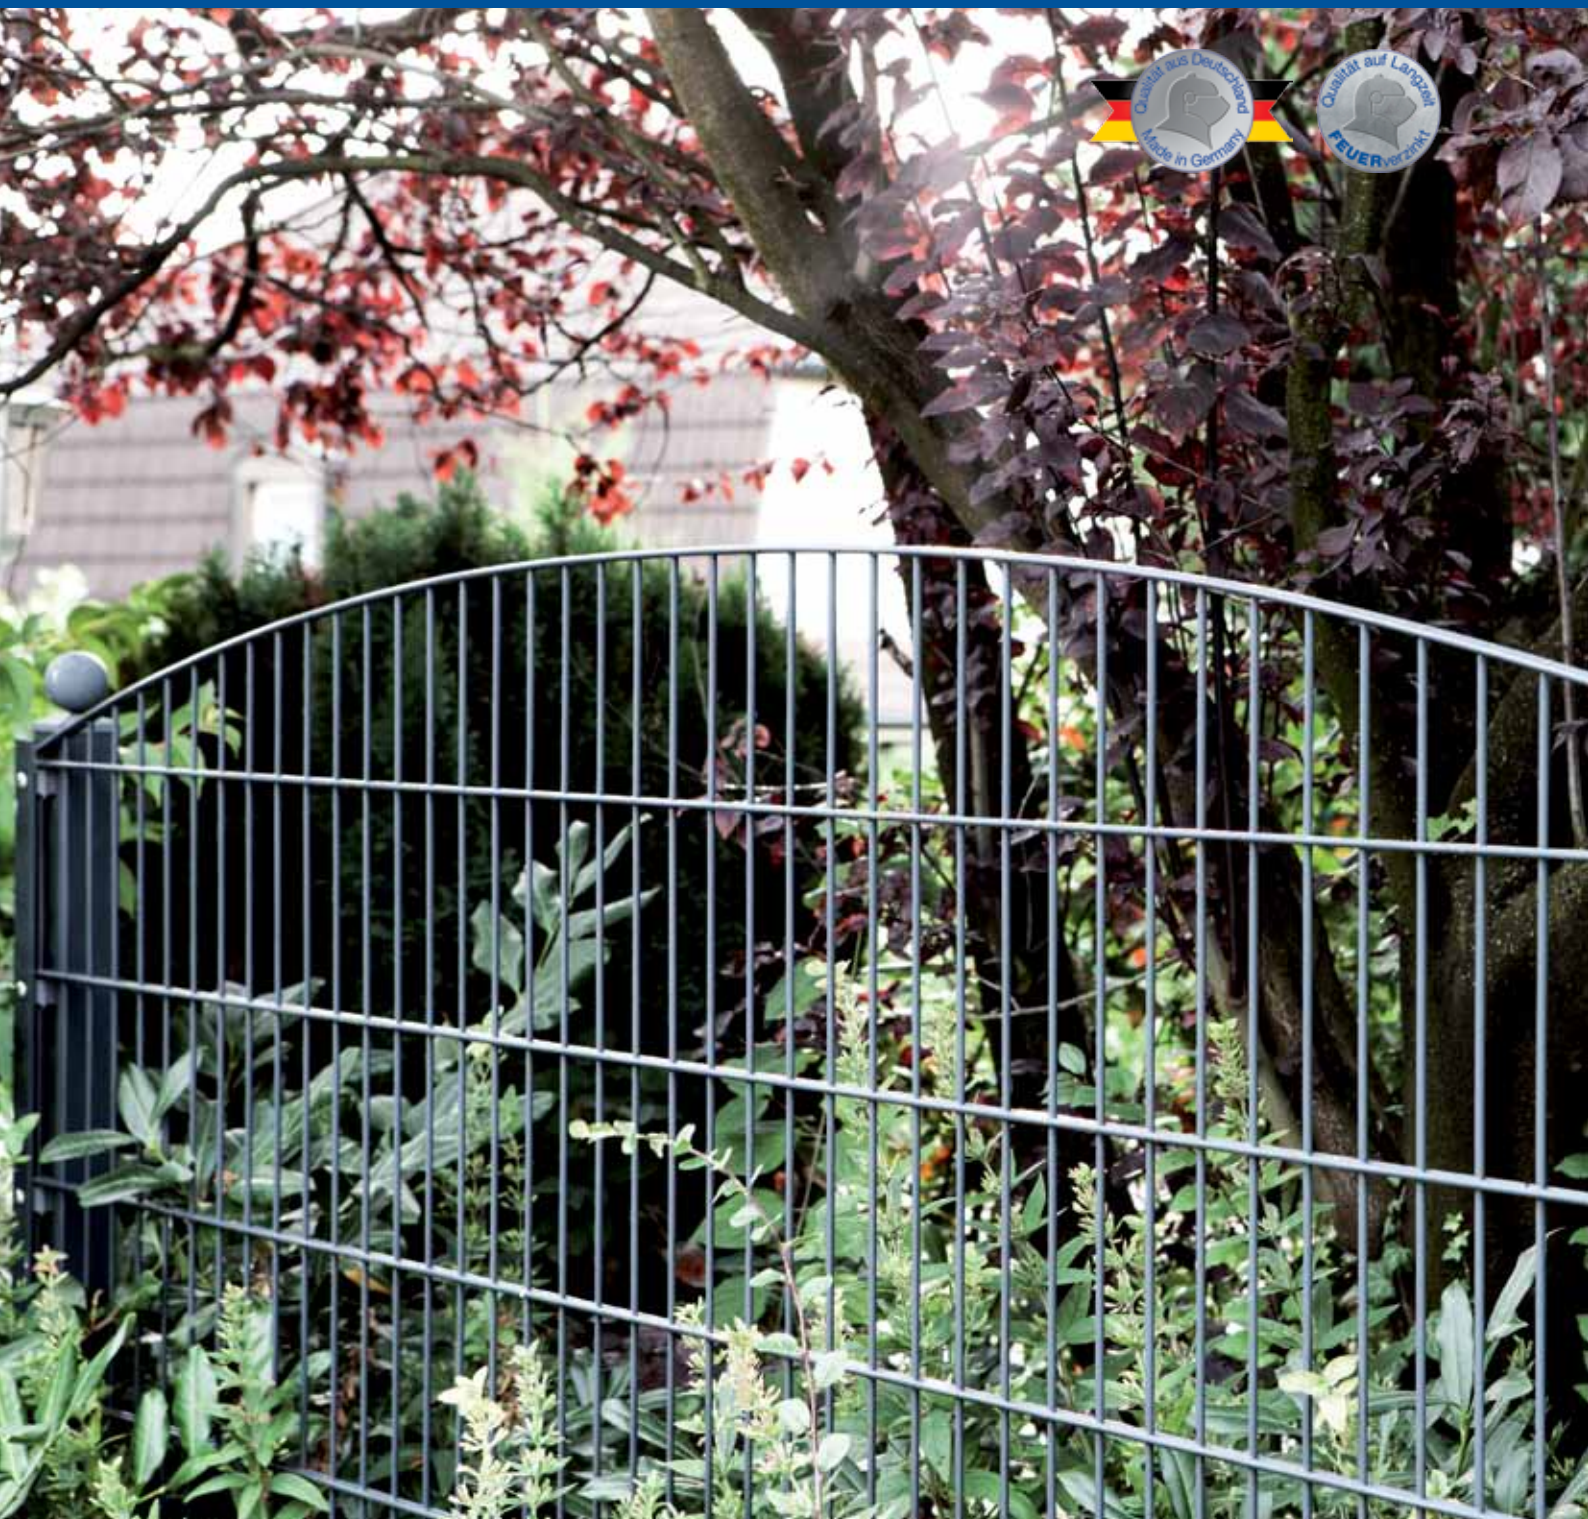

Schmuckzaun - SYDNEY

Residenz SYDNEY

Für die anspruchsvolle Gartengestaltung bieten wir eine Vielzahl von Schmuckzaunmodellen lagermäßig an. Die Modelle der Schmuckzaunserie „Residenzen“ sind aus hochwertigen Doppelstabgittern gefertigt. Von klassisch, schlicht bis elegant oder verspielt - hier ist für jeden Geschmack etwas dabei.

Modell SYDNEY in allen RAL-Farben erhältlich.

Design

Das Modell SYDNEY ist ein edler und dennoch schlichter Schmuckzaun mit einem 200 mm hohen überlaufenden Bogen aus Doppelstabdraht.

Hinweis

Aufgrund des Bogens sind die Pfosten 200 mm niedriger zu wählen.