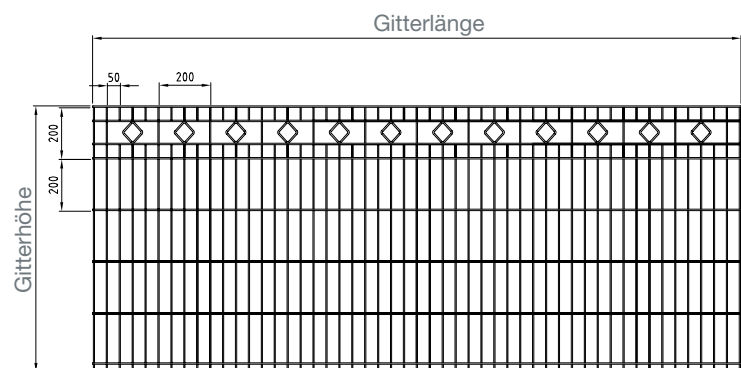

Schmuckzaun - BARCELONA

Die wertigere Alternative zur Schmuckzaun-Serie BERN!

Residenz BARCELONA

Für die anspruchsvolle Gartengestaltung bieten wir eine Vielzahl von Schmuckzaunmodellen lagermäßig an. Die Modelle der Schmuckzaunserie „Residenzen“ sind aus hochwertigen Doppelstabgittern gefertigt. Von klassisch, schlicht bis elegant oder verspielt - hier ist für jeden Geschmack etwas dabei.

Modell BARCELONA in allen RAL-Farben erhältlich.

Design

Das Modell BARCELONA ist ein moderner und gleichzeitig exklusiver Schmuckzaun mit rautenförmigen Ornamenten im obersten Segment.

Technische Zeichnung

Technische Daten

Materialbeschaffenheit	Gitterhöhe (mm)	Gitterlänge (mm)	Maschenweite (mm)	Drahtstärke		Gewicht** (kg)	Artikelnummer	
				waagrecht (mm)	senkrecht (mm)		feuerverzinkt	beschichtet
Stahldraht, Doppelstab	830	2510	50/200	6/6	6	12,36	ZDSBA08	ZDSBA08B
	1030					15,11	ZDSBA10	ZDSBA10B
	1230					17,87	ZDSBA12	ZDSBA12B